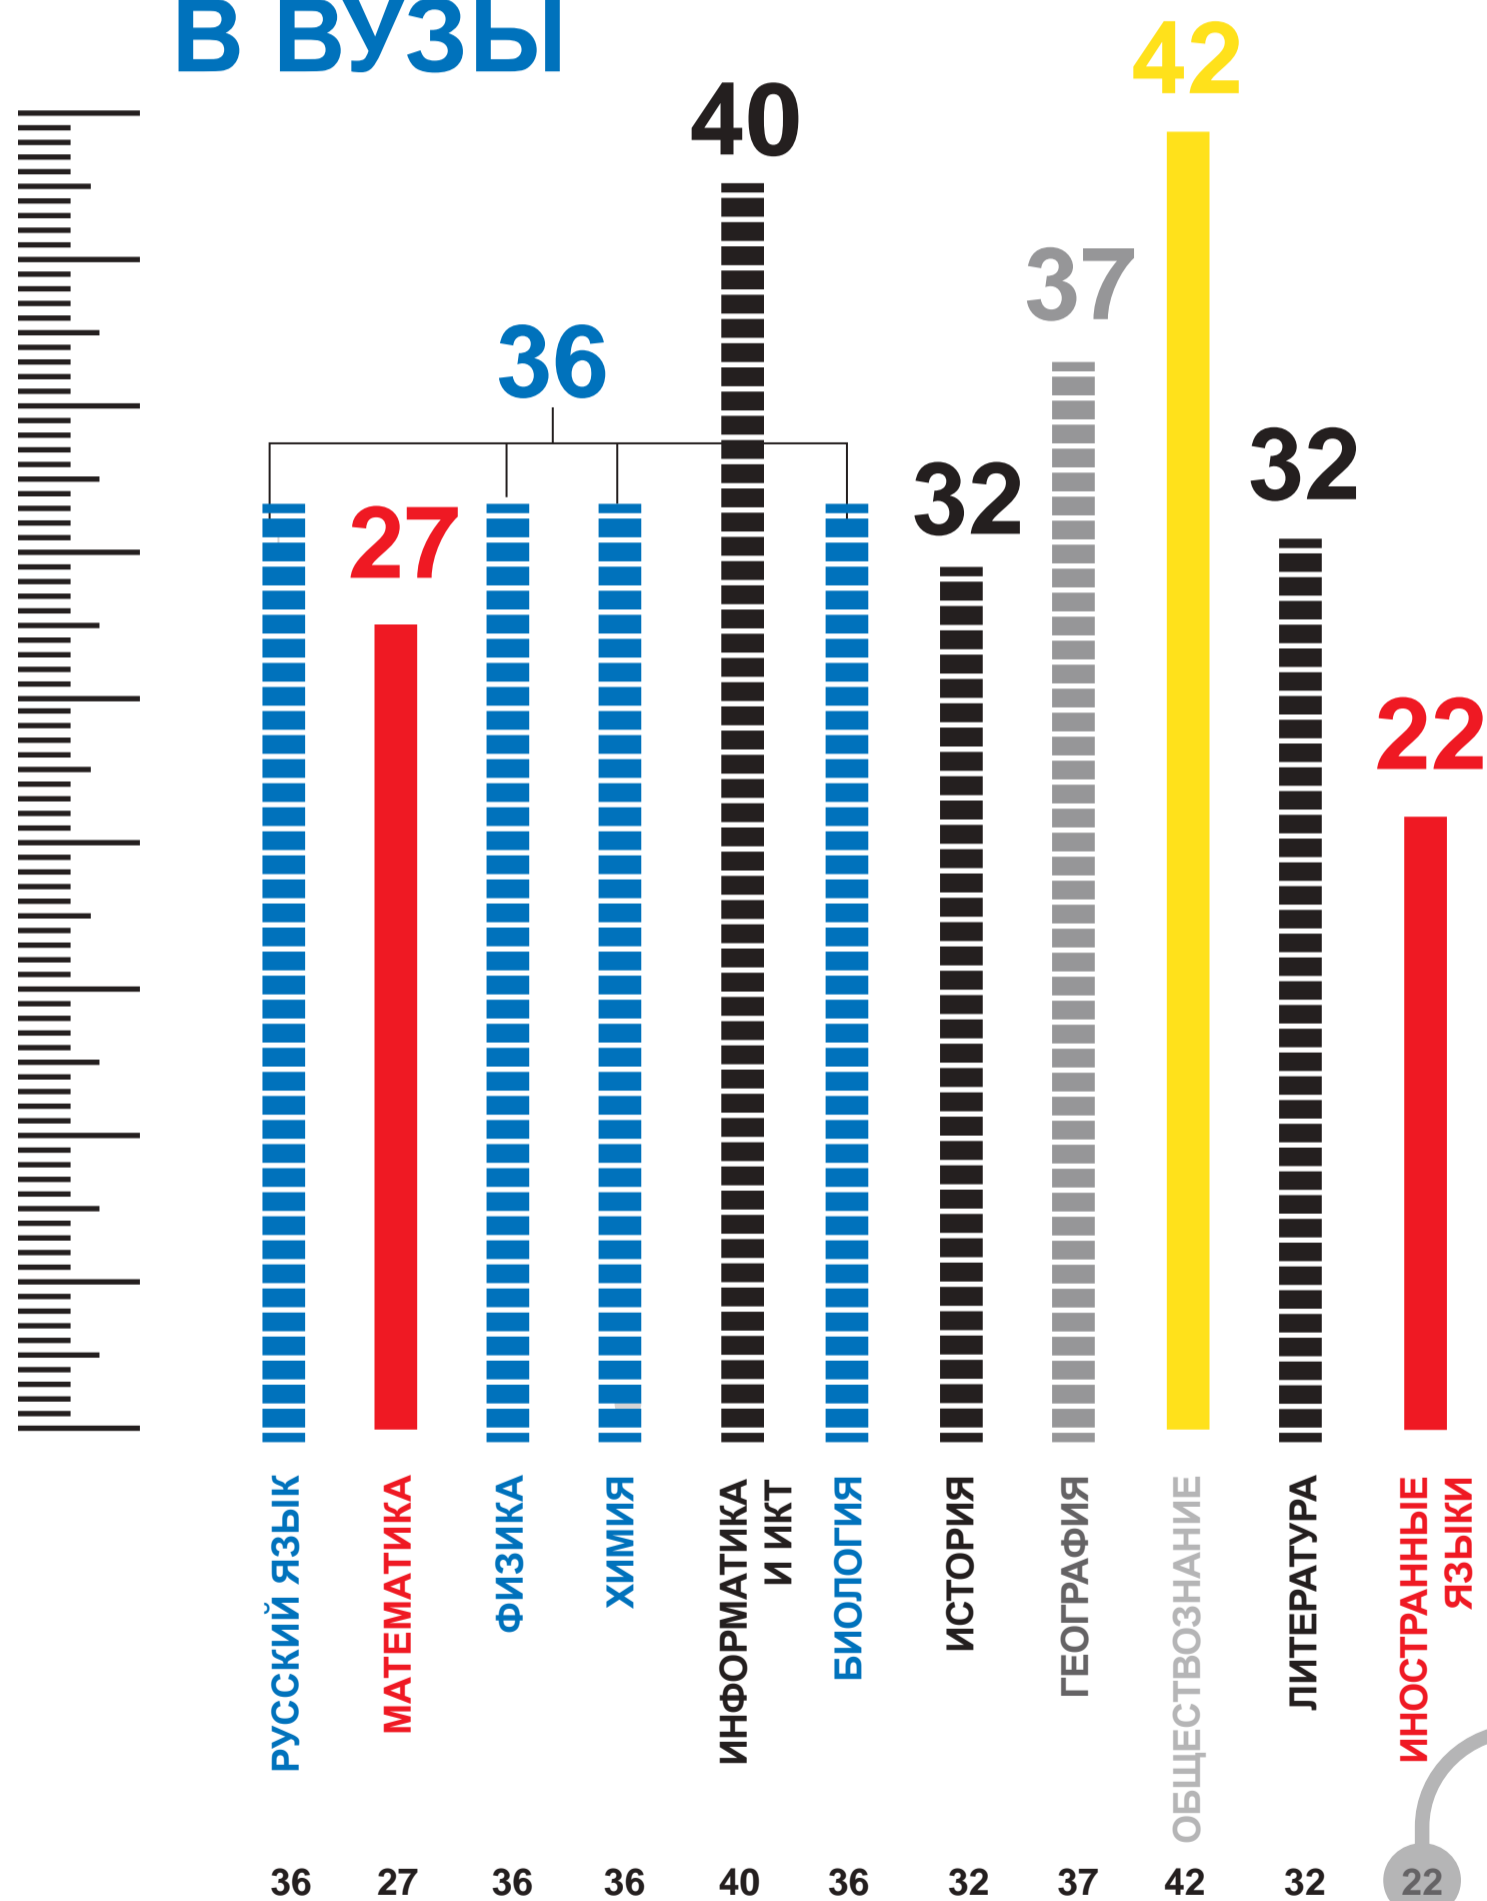

МИНИМАЛЬНОЕ КОЛИЧЕСТВО БАЛЛОВ ЕГЭ ДЛЯ ПОСТУПЛЕНИЯ В ВУЗЫ

РОСОБРНАДЗОР
ПРЕДУПРЕЖДАЕТ:
СОБЛЮДАЙТЕ
ПОРЯДОК
ПРОВЕДЕНИЯ
ЕГЭ